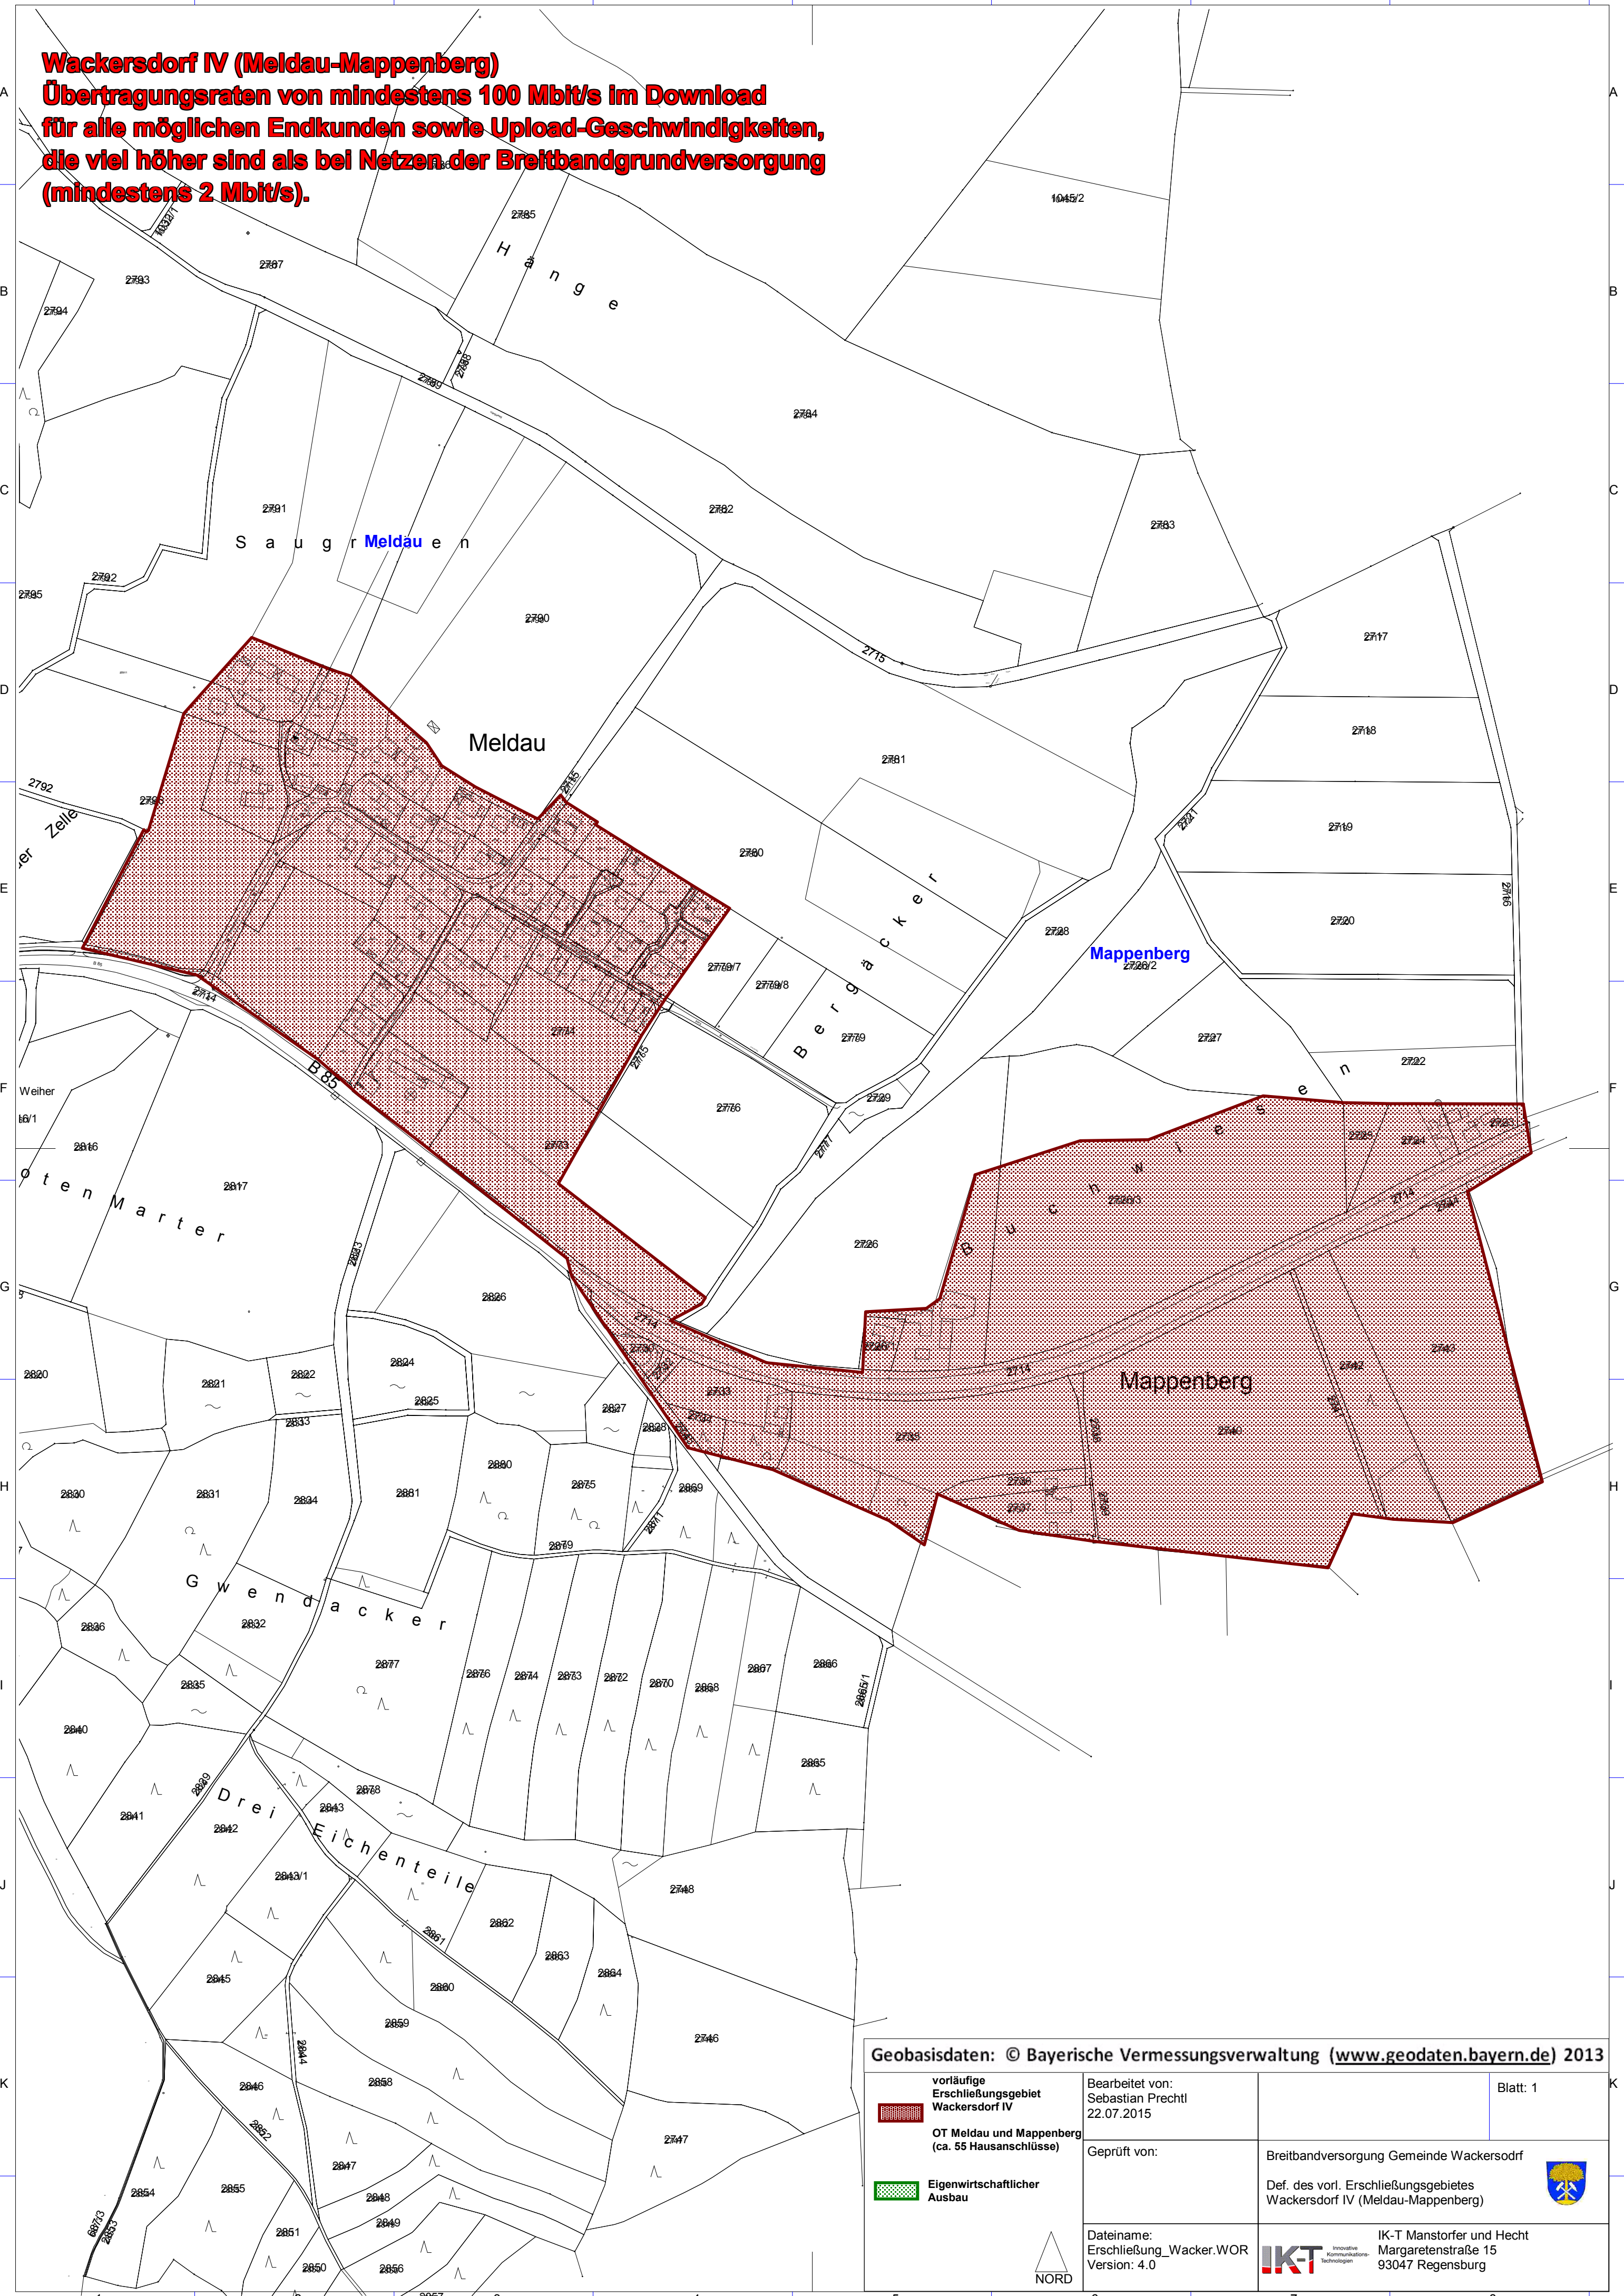

**Wackersdorf IV (Meldau-Mappenberg)**  
**Übertragungsraten von mindestens 100 Mbit/s im Download**  
**für alle möglichen Endkunden sowie Upload-Geschwindigkeiten,**  
**die viel höher sind als bei Netzen der Breitbandgrundversorgung**  
**(mindestens 2 Mbit/s).**

**Geobasisdaten: © Bayerische Vermessungsverwaltung ([www.geodaten.bayern.de](http://www.geodaten.bayern.de)) 2013**

<p>vorläufige Erschließungsgebiet Wackersdorf IV</p> 	<p>Bearbeitet von: Sebastian Prechtl 22.07.2015</p>	<p>Blatt: 1</p>
<p>OT Meldau und Mappenberg (ca. 55 Hausanschlüsse)</p>	<p>Geprüft von:</p>	<p>Breitbandversorgung Gemeinde Wackersdorf</p>
<p>Eigenwirtschaftlicher Ausbau</p> 	<p>Dateiname: Erschließung_Wacker.WOR Version: 4.0</p>	<p>Def. des vorl. Erschließungsgebietes Wackersdorf IV (Meldau-Mappenberg)</p> 
<p>NORD</p> 	<p><b>IKT</b> Innovative Kommunikationstechnologien</p>	<p>IK-T Manstorfer und Hecht Margaretenstraße 15 93047 Regensburg</p>